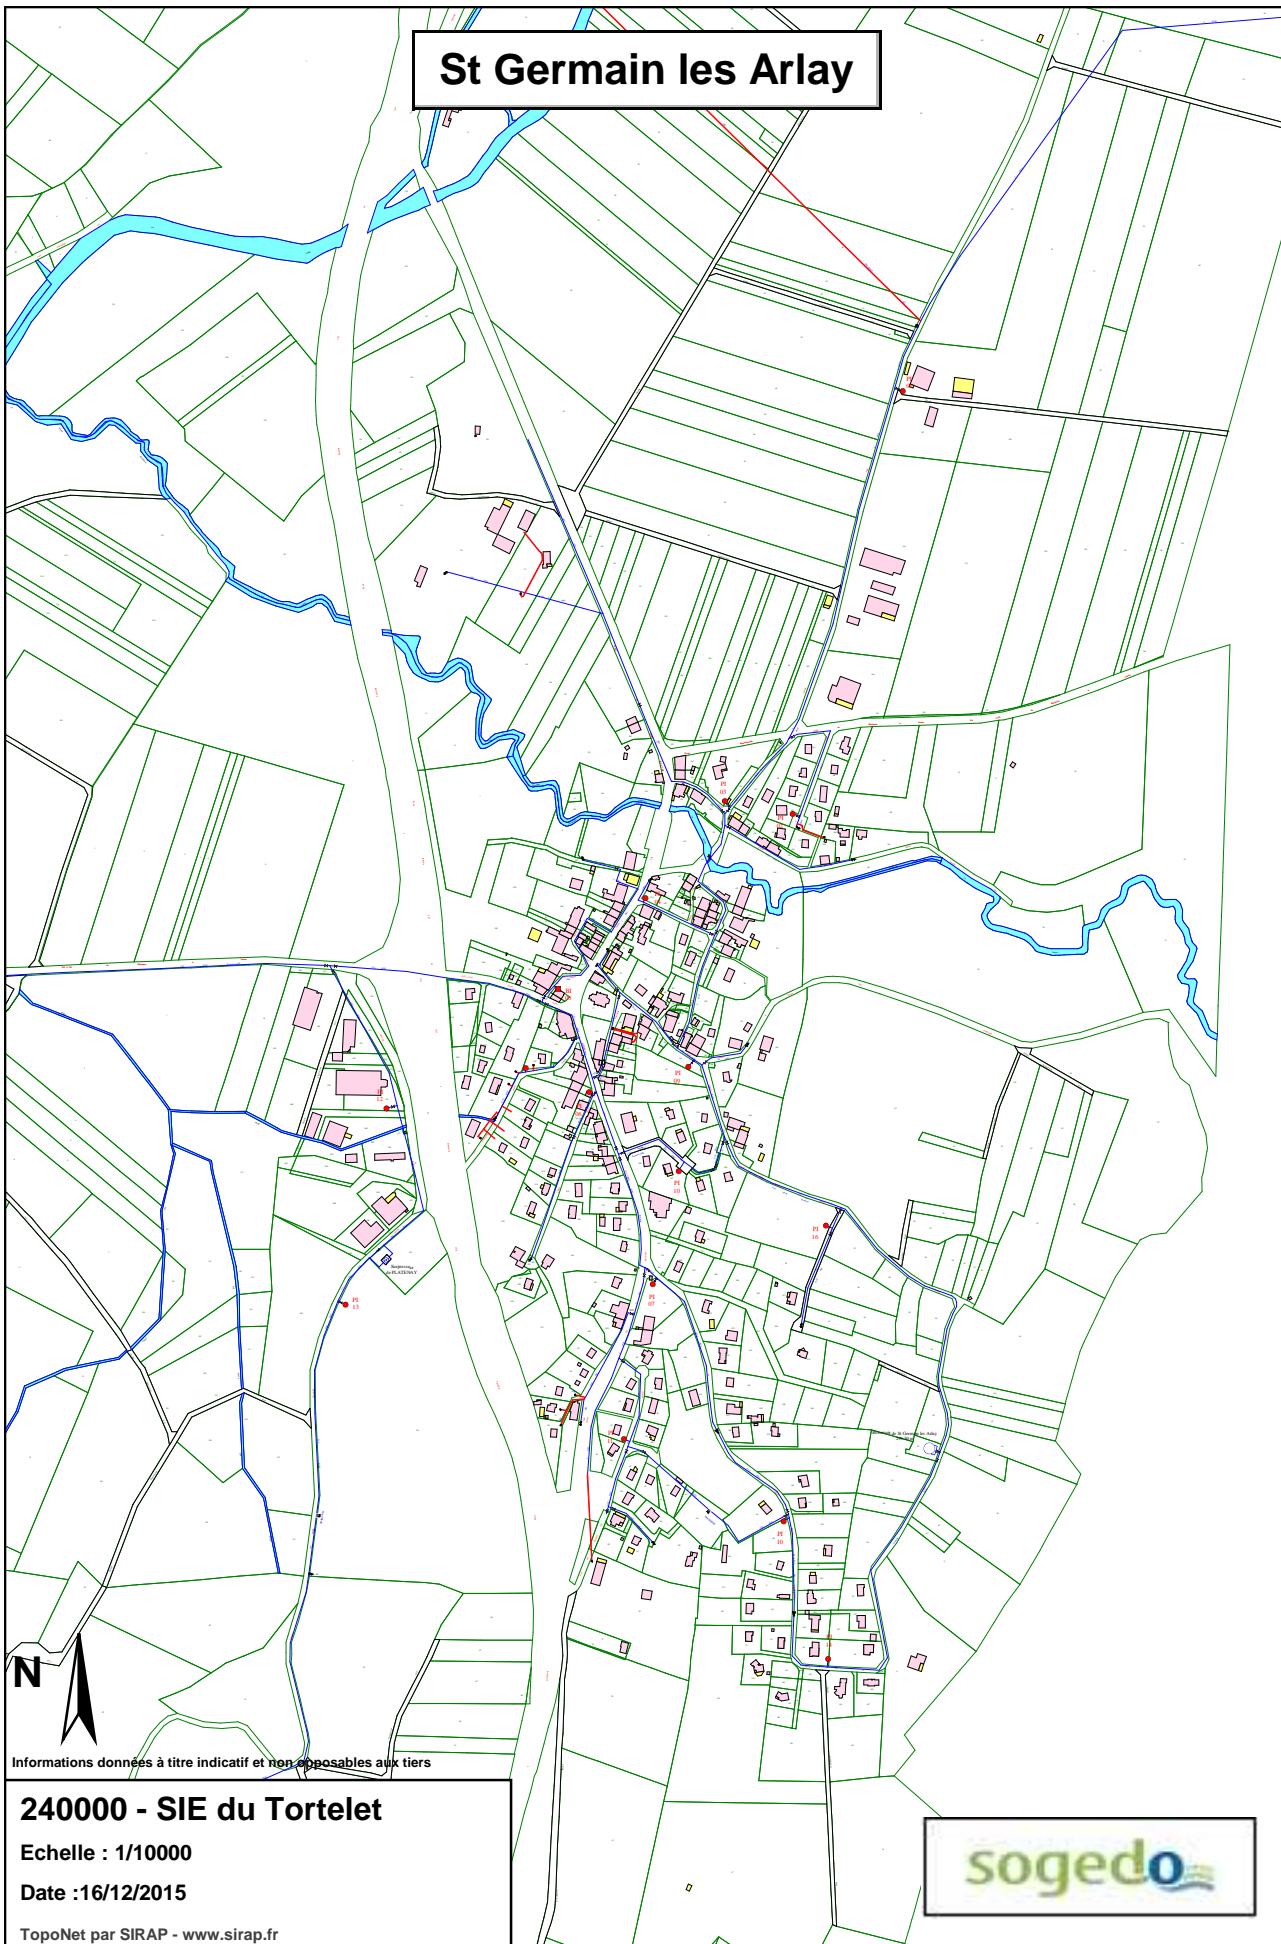

St Germain les Arlay

Informations données à titre indicatif et non opposables aux tiers

240000 - SIE du Tortelet

Echelle : 1/10000

Date : 16/12/2015

TopoNet par SIRAP - www.sirap.fr

sogedo